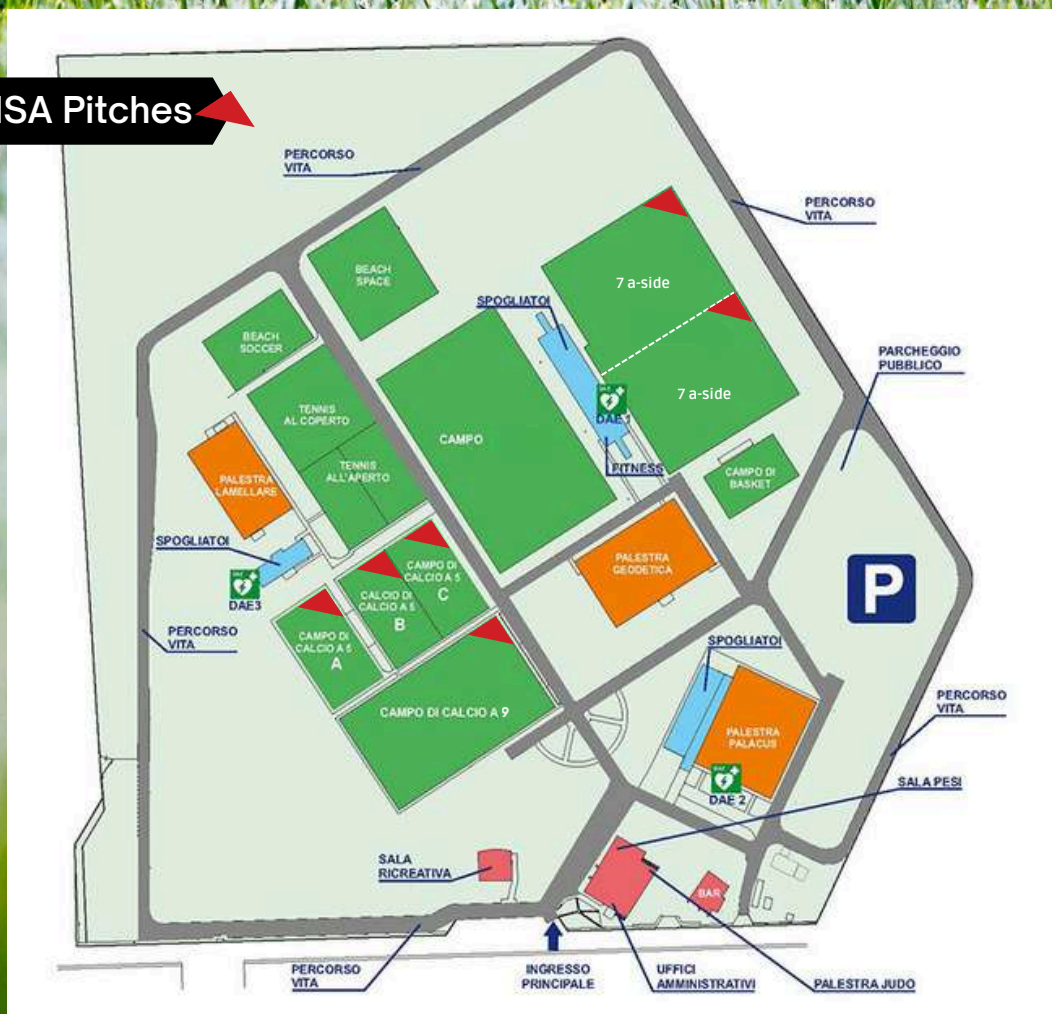

PITCHES

NAME

FIELD

ADDRESS

CAMAIORE FONDA	a 11/synthetic	Via Fonda - Camaiore
ST. COMUNALE XIX SETTEMBRE	a 11/grass	Piazza Giacomo Matteotti - Pietrasanta
STADIO FERRACCI T. del LAGO	a 11/grass	Via Luigi Boccherini - Torre del Lago
STADIO COMUNALE CAMAIORE	a 11/grass	Via dello Stadio - Camaiore
CENTRO SPORTIVO MARTINI	a 11/grass	Via Indipendenza - Viareggio
ST. S. GIULIANO	a 11 grass/synthetic & a9 grass/synthetic	Via M. Dinucci - S. Giuliano Terme
STADIO BUON RIPOSO DI SERAVEZZA	a 9/synthetic	Via Buon Riposo - Seravezza
CENTRO SPORTIVO MARCO PEDONESE	a 9/synthetic	Via Leopardi - Marina di Pietrasanta
MARCO POLO SPORT CENTER	a 9/synthetic	Via Aurelia Nord - Viareggio
CUS PISA	a7 grass/synthetic & a 5/synthetic	Via Federico Chiarugi - Pisa

CUS PISA Pitches